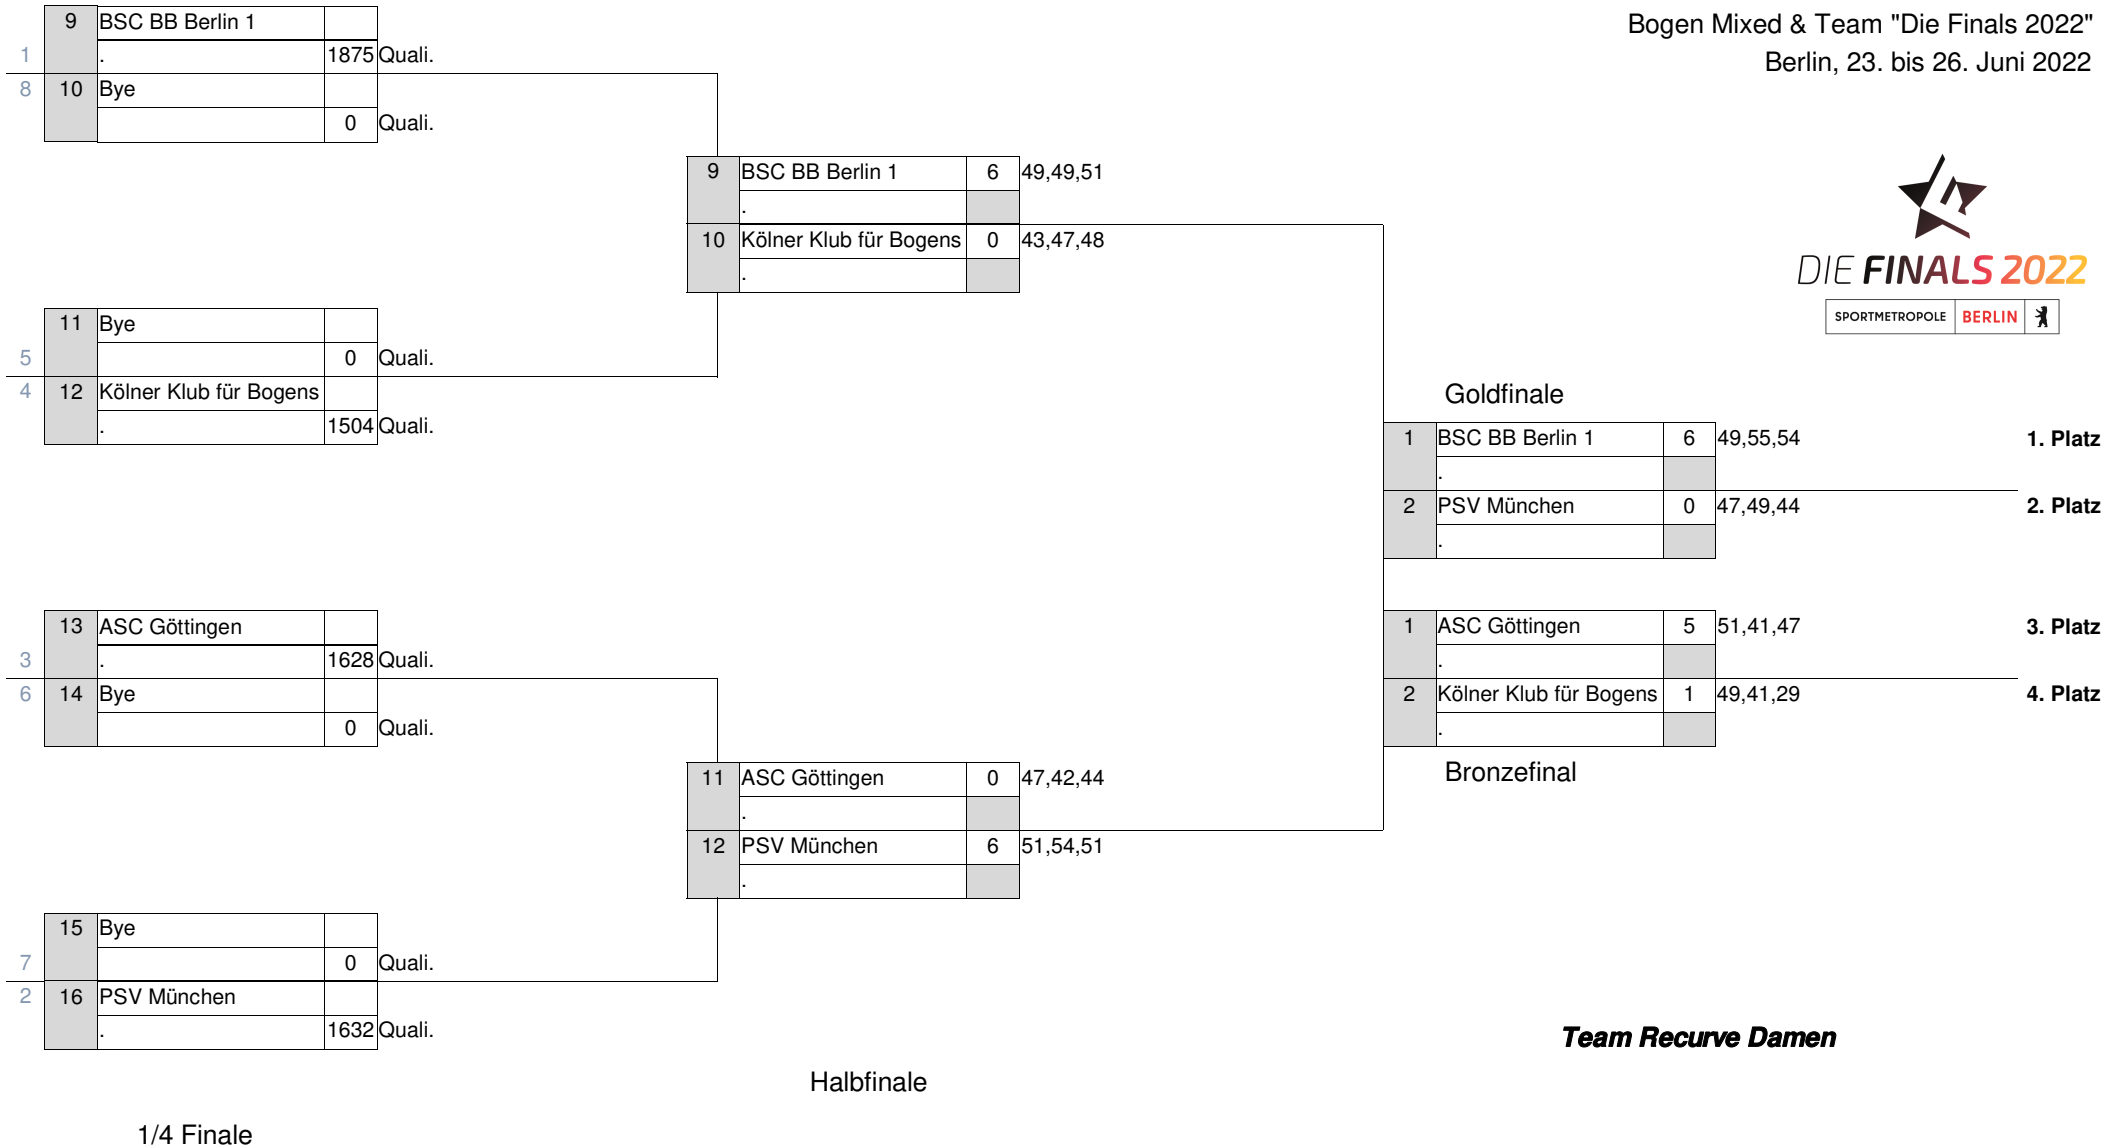

Team Recurve Damen