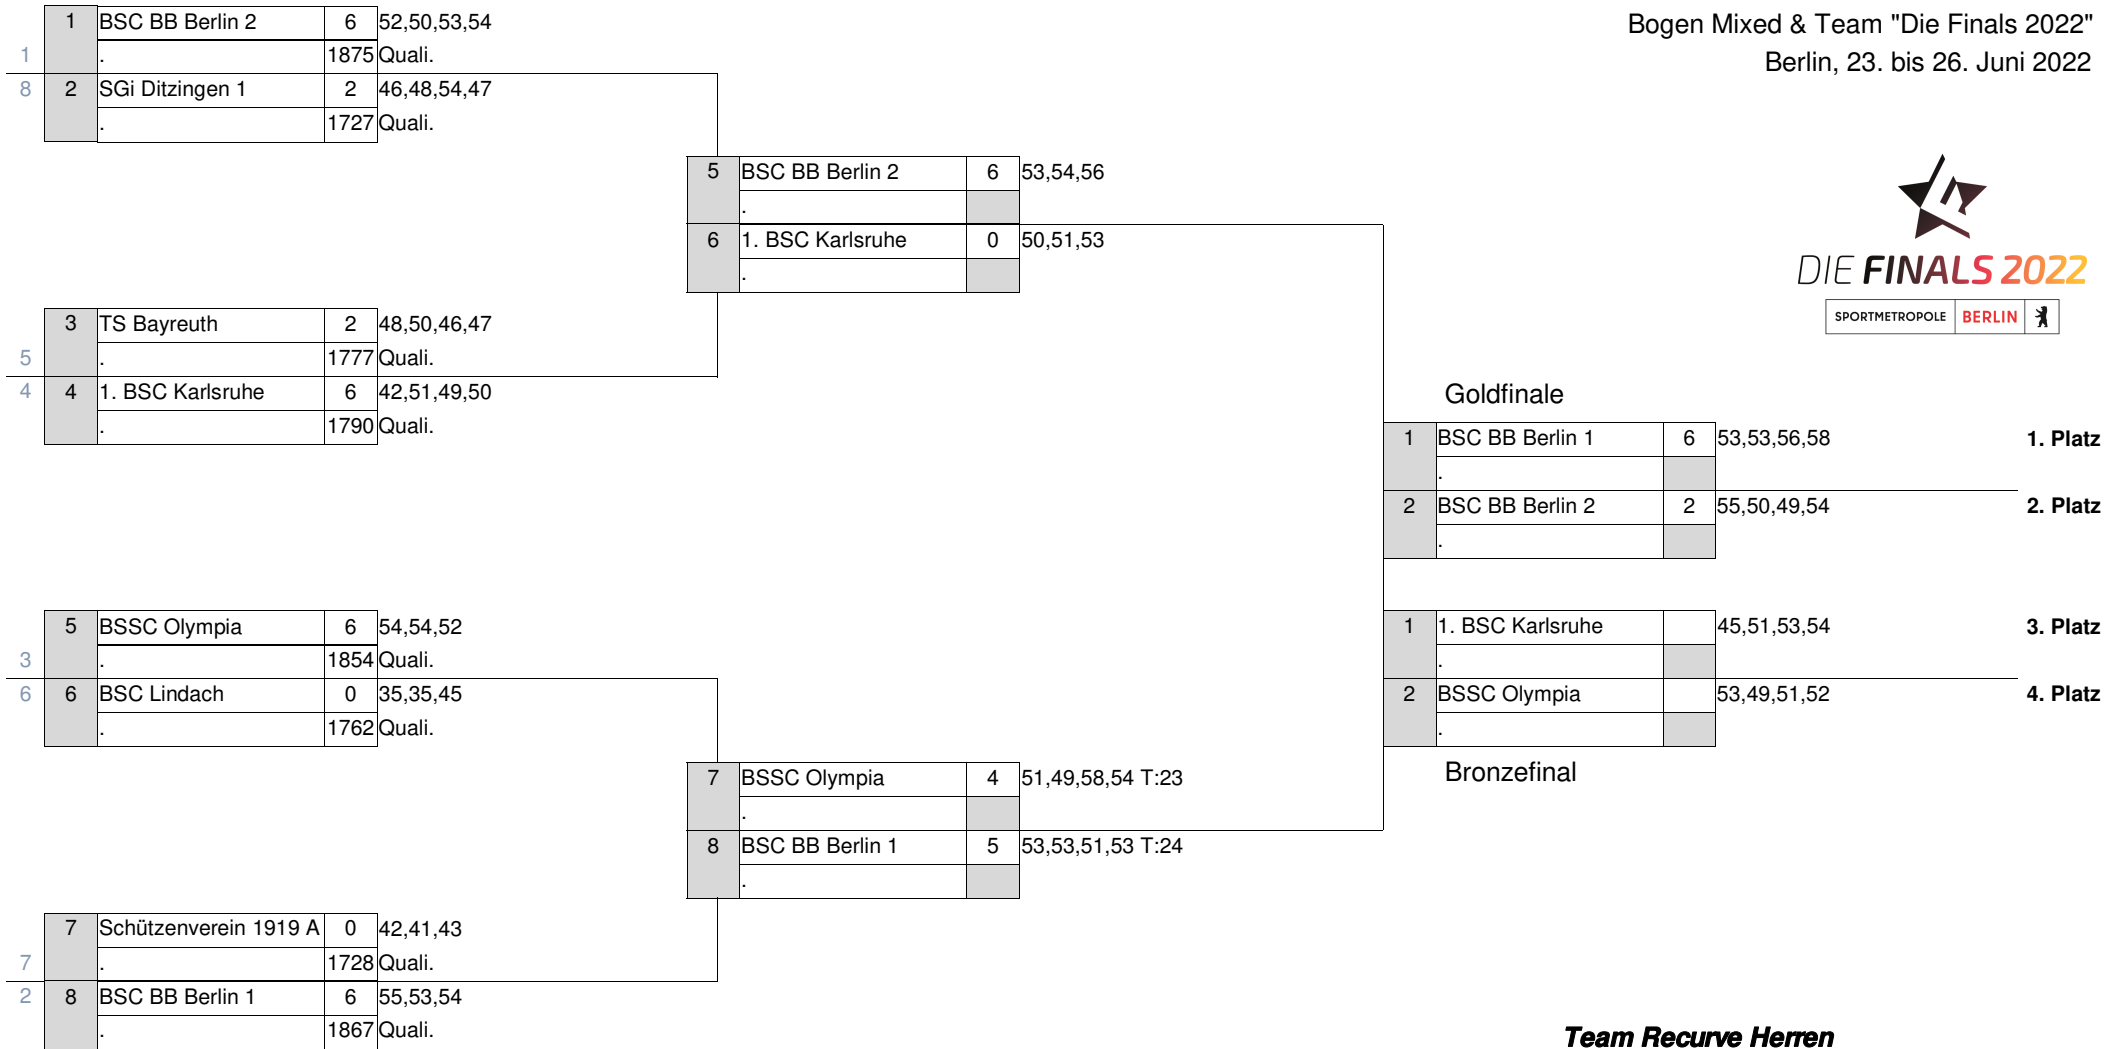

**Bronzefinal**

**Halbfinale**

**1/4 Finale**

**Mixed Recurve Jugend**

**Mixed Recurve Jugend**

| Verein  | Land | Quali | 1/4     | 1/2 | Finale |
|---|------|-------|---------|-----|--------|
| 1. BSSC Olympia 1<br><i>Schmid, Toni</i><br><i>Werner, Mathilda</i>               | .    | 1203  | 5       | 6   | 5      |
| 2. BSC BB Berlin e.V.<br><i>Koepper, Melina</i><br><i>Heinold, Hagen</i>          | .    | 1143  | 5       | 5   | 4      |
| 3. BSC BB Berlin e.V.<br><i>Lorenz, Emma</i><br><i>Gesau, Finley</i>              | .    | 1168  | 6       | 2   | 5      |
| 4. BWT Kirchentellinsfurt<br><i>Hutzler, Lea</i><br><i>Thomas, Steffen</i>        | .    | 1183  | 6       | 4   | 3      |
| 5. BSC BB Berlin e.V.<br><i>Barme, Vincent</i><br><i>Lucks, Lisa</i>              | .    | 1171  | 4 (129) |     |        |
| 6. SV Schwabhausen 1993<br><i>Grop, Bastian</i><br><i>Eschrich, Celin</i>         | .    | 1120  | 2 (127) |     |        |
| 7. SV Schwabhausen 1993<br><i>Rieck, Tizian</i><br><i>Wenderoth, Gina-Laurine</i> | .    | 1157  | 2 (114) |     |        |
| 8. Nieder-Florstadt<br><i>Forkert, Lilian</i><br><i>Durchdewald, Linda</i>        | .    | 1108  | 1 (91)  |     |        |