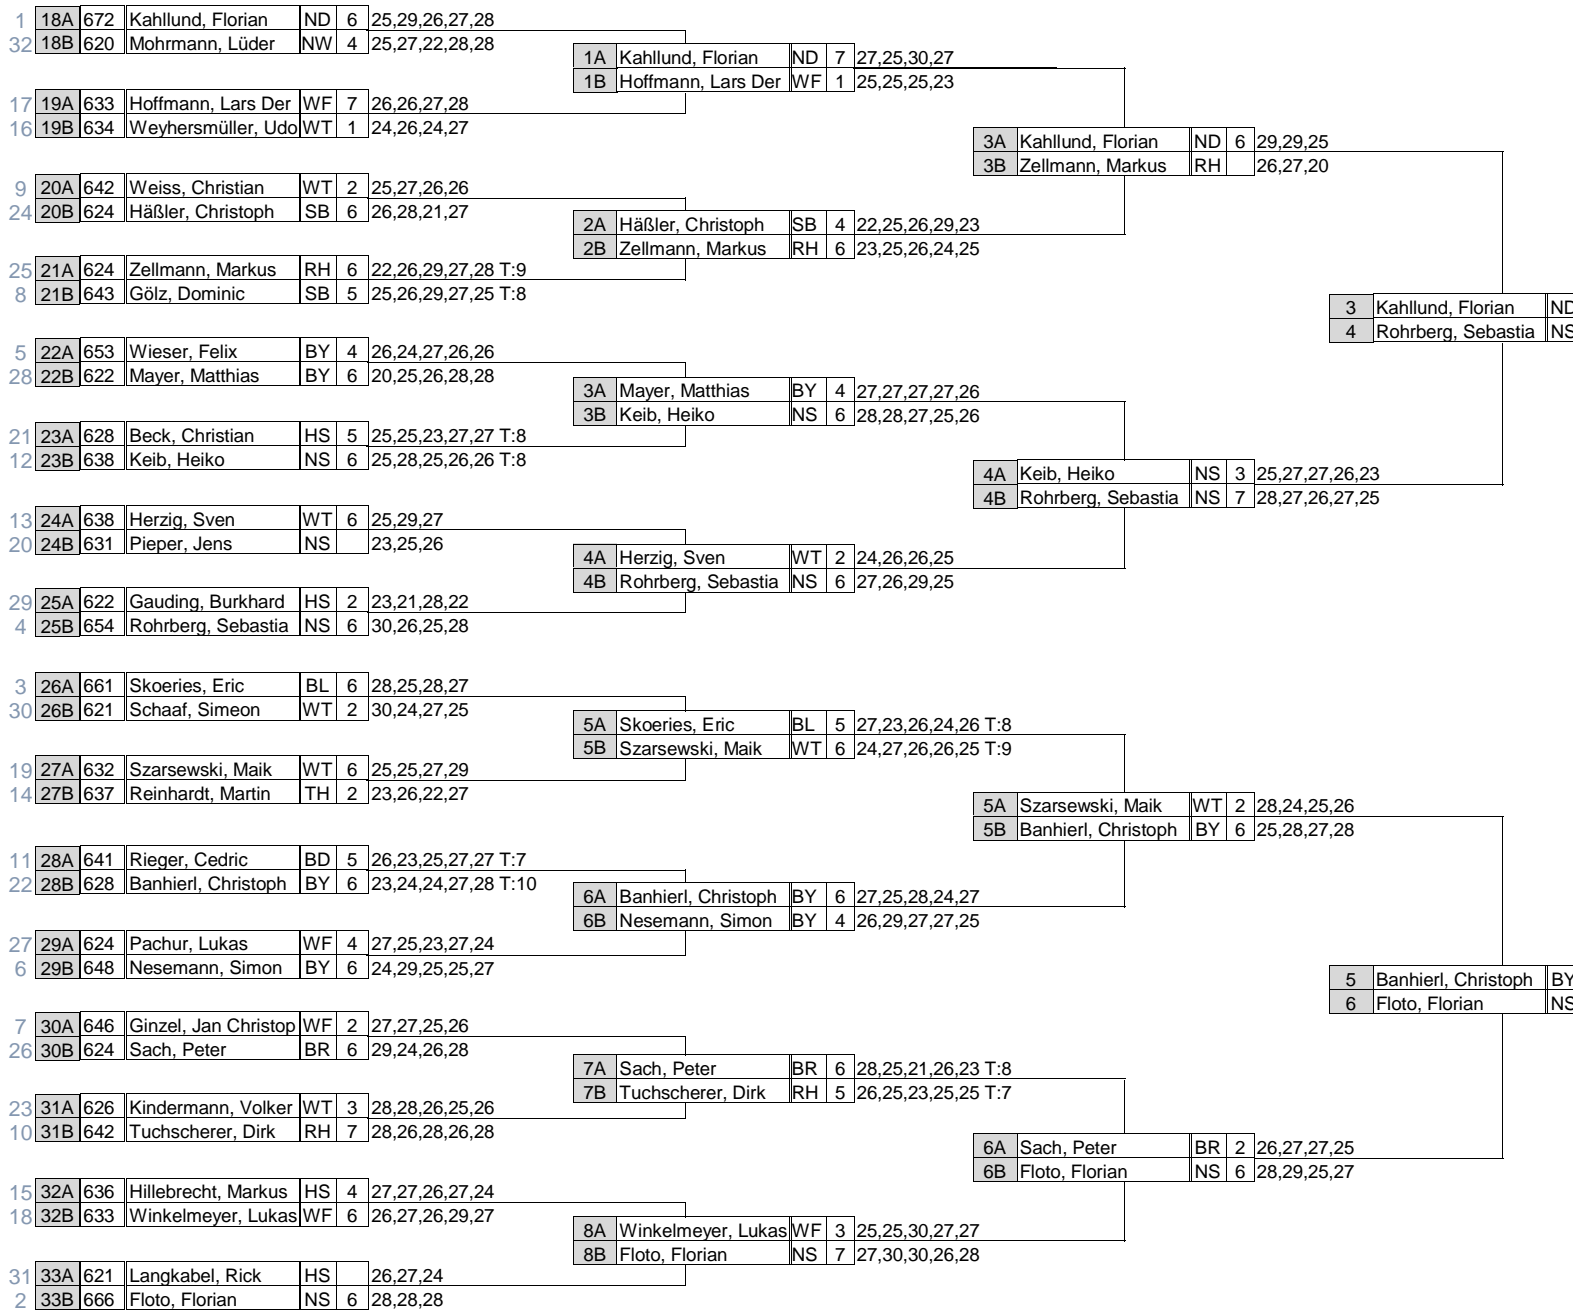

DEUTSCHER SCHÜTZENBUND e.V.
DEUTSCHE MEISTERSCHAFT 2015

Bogen im Freien
 Raubling 21. - 23. August 2015

Goldfinale

9	Floto, Florian	NS	6	28,26,26,27,26	1. PI
10	Rohrberg, Sebastia	NS	4	26,27,26,25,26	2. PI