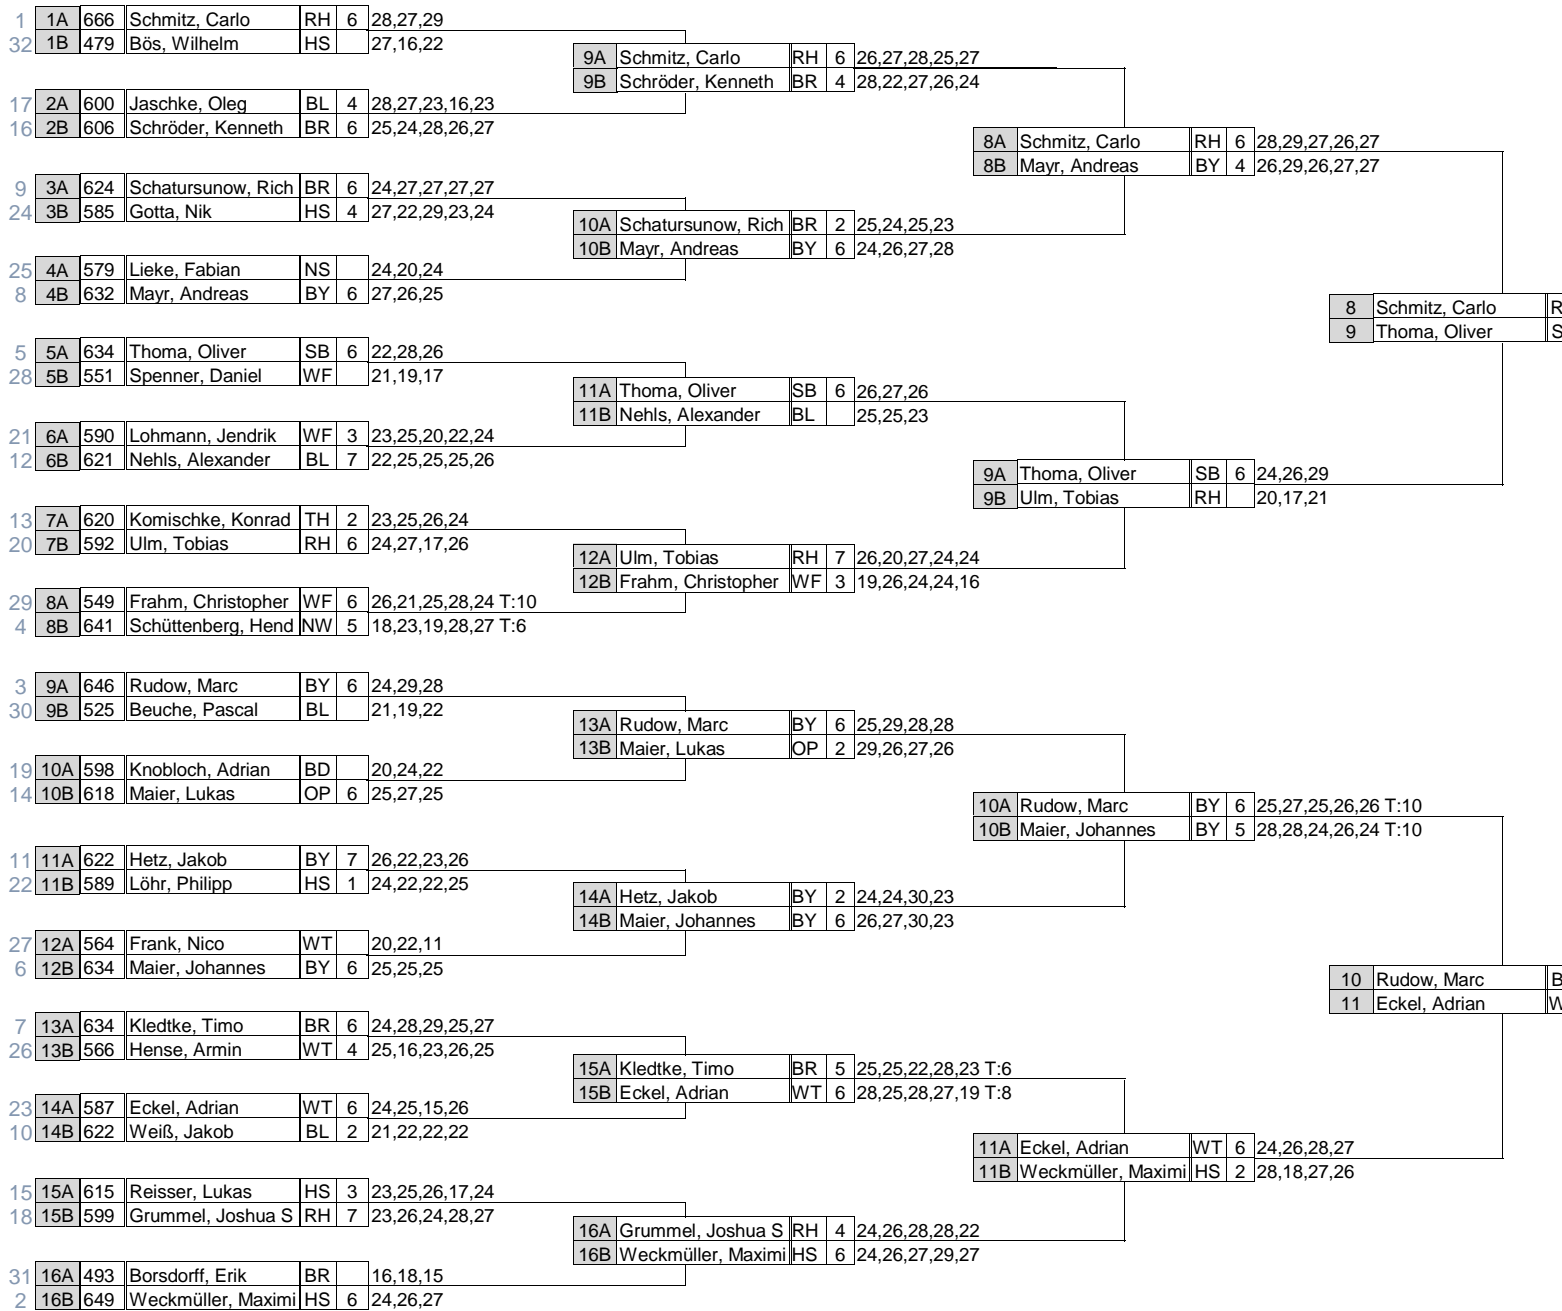

DEUTSCHER SCHÜTZENBUND e.v.
DEUTSCHE MEISTERSCHAFT 2015

Bogen im Freien
Raubling 21. - 23. August 2015

Goldfinale

12	Schmitz, Carlo	RH	6	26,25,28,28
13	Rudow, Marc	BY	2	24,26,23,21

Bronzefinale

12	Thoma, Oliver	SB	6	26,26,27,26	3. PI
13	Eckel, Adrian	WT	2	25,22,28,22	4. PI