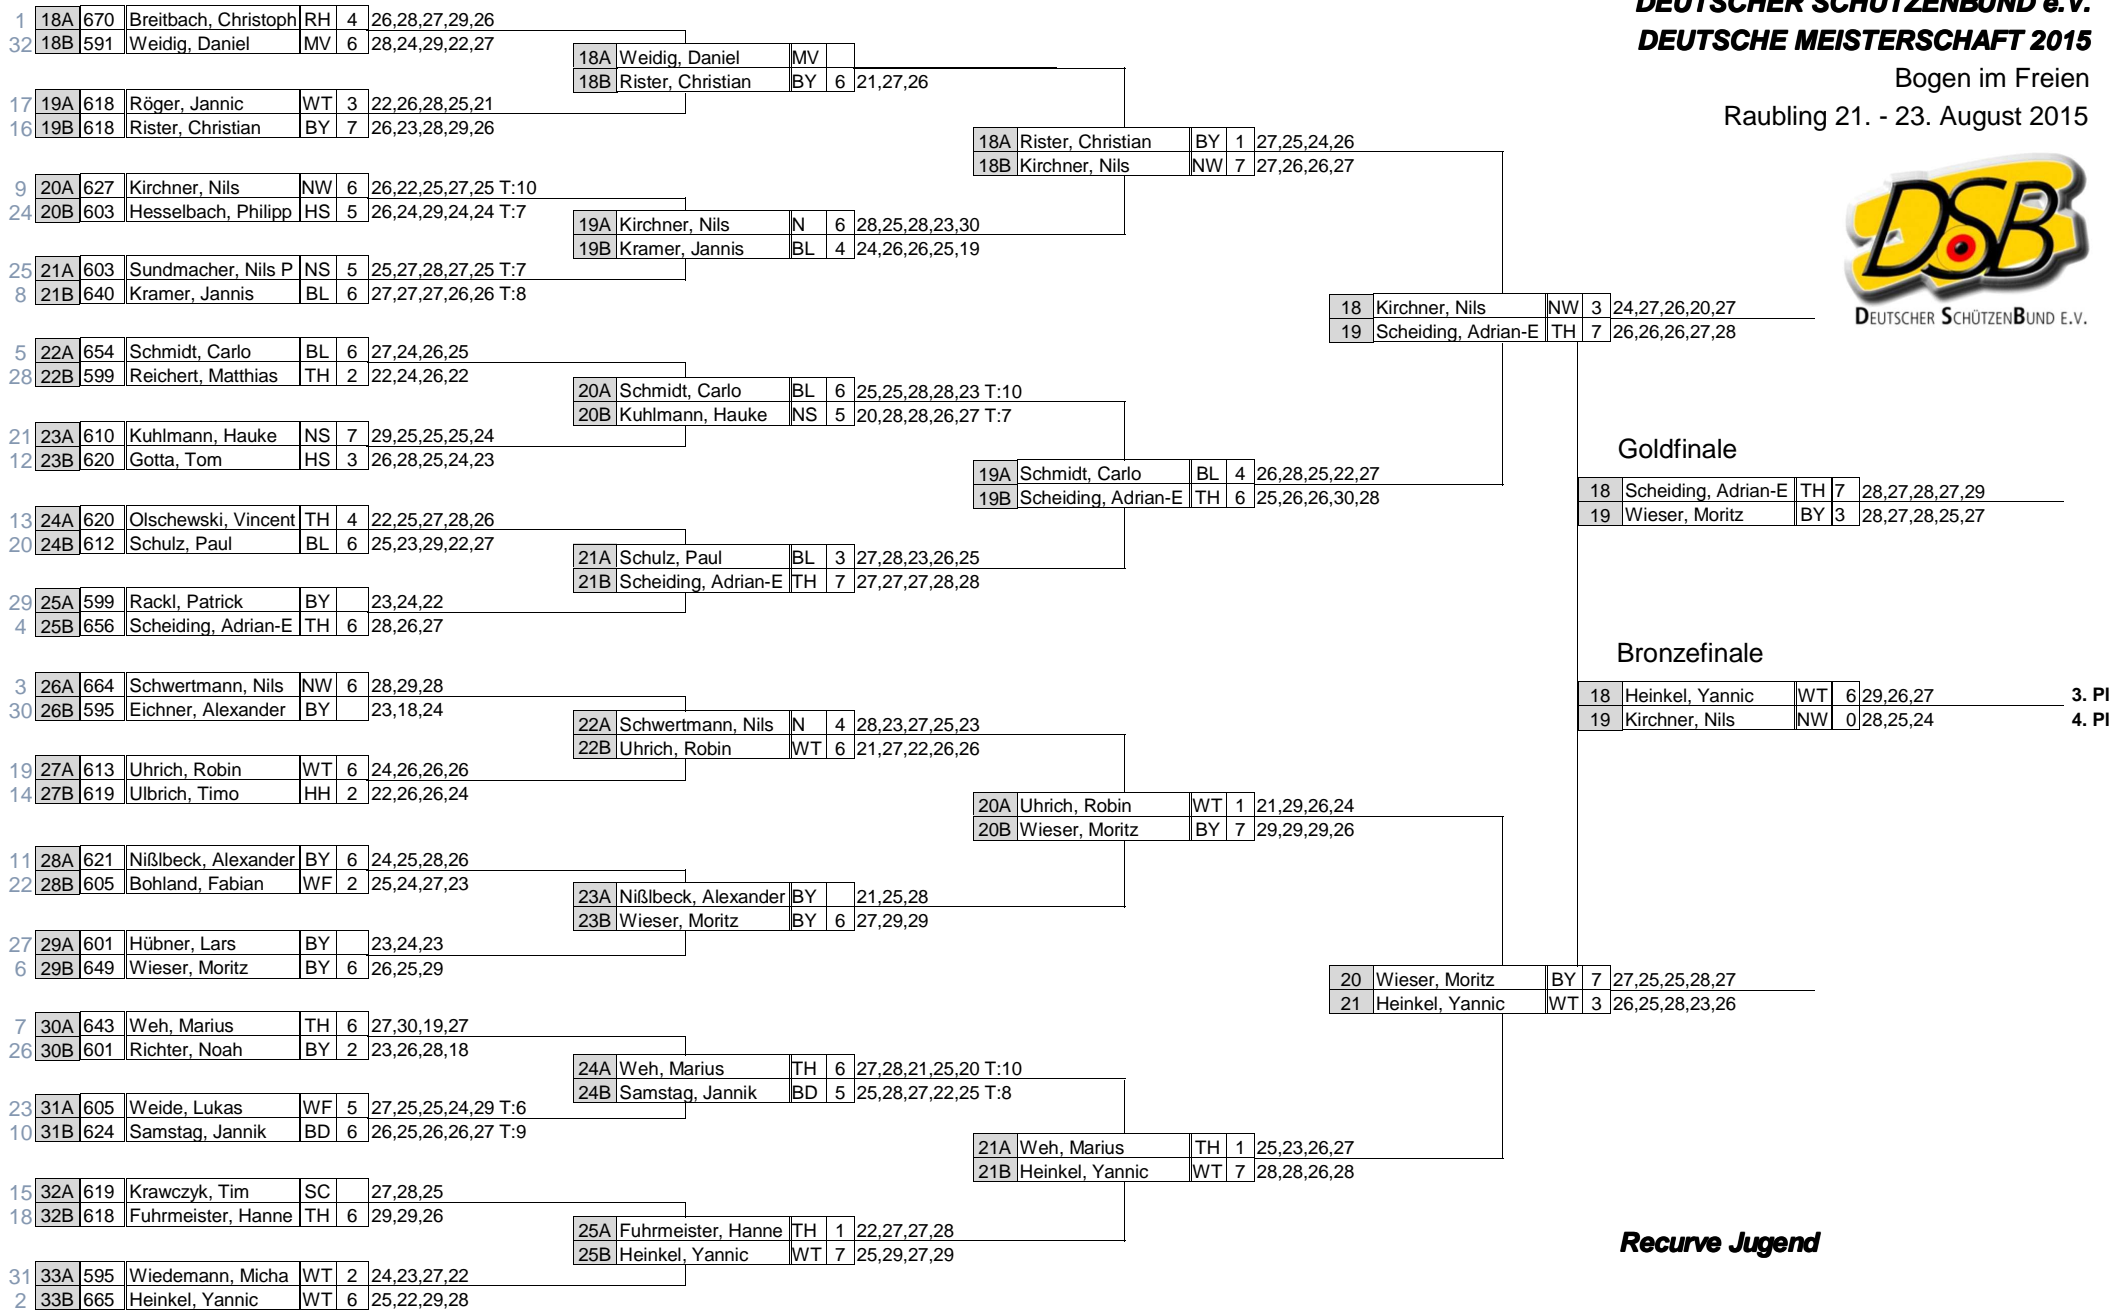

DEUTSCHER SCHÜTZENBUND e.V.
DEUTSCHE MEISTERSCHAFT 2015

Bogen im Freien
Raubling 21. - 23. August 2015

Goldfinale

18	Scheidung, Adrian-E	TH	7	28,27,28,27,29
19	Wieser, Moritz	BY	3	28,27,28,25,27

Bronzefinale

18	Heinkel, Yannic	WT	6	29,26,27	3. PI
19	Kirchner, Nils	NW	0	28,25,24	4. PI

Recurve Jugend

1/16 Finale

1/8 Finale

1/4 Finale

Halbfinale